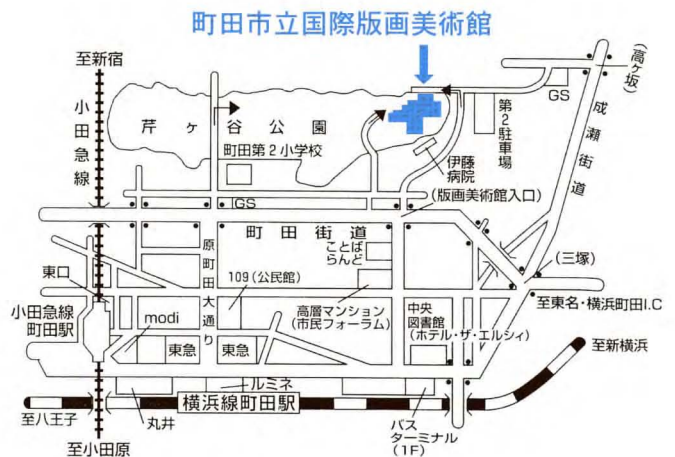

木版摺り体験コーナー

日時: 10月13日(土) / 14日(日)10:00~16:00
会場: 美術館エントランスホール

木版画指導員の個別指導により、はがきサイズの画仙紙に多色摺り木版画の制作を体験してもらいます。作品は持ち帰ることができます。

キッズ・アートスペース

日時: 10月13日(土)10:00~16:30/14日(日)10:00~16:00
会場: 美術館アトリエ

10/13: 針金でくるくる〜ビー玉でおもちゃを作ってみよう
10/14: 何ができるんだろう?

「ゆうゆう版画美術館まつり」デザイン原画展示

日時: 10月13日(土)10:00~16:30/14日(日)10:00~16:00
会場: 美術館エントランスホール

町田・デザイン専門学校と玉川大学の学生が「まつり」広報用ポスターのために制作した作品を展示します。

※14日(日)11時から美術館講堂で入賞作品の表彰式を行います。

市域大学生によるイベント

●玉川大学(芸術学部):大人も子どもも楽しめる参加型アート
日時: 10月13日(土)10:00~16:30/14日(日)10:00~16:00
会場: 版画美術館前広場

●桜美林大学:異次元世界のビジュアルアート
日時: 10月13日(土)10:00~16:30
会場: 版画美術館講堂

飲食・物販コーナー

日時: 10月13日(土)10:00~16:30/14日(日)10:00~16:00
会場: 版画美術館前広場

美術館内にある「喫茶けやき」市内福祉協同作業所の「ラ・ドロン」「小麦の家」「富士作業所」などが出店します。みなさんおいでください。

*開館25周年記念

「北斎と広重 きそいあう江戸の風景」展 開催記念講演会

日時: 10月14日(日)開場13:30 講演14:00~15:30
会場: 版画美術館講堂 ●聴講無料 ●先着150名
講演タイトル:「浮世絵風景画の造形と流通―広重を中心に―」
講師: 大久保純一氏
(国立歴史民俗博物館教授、本展覧会監修者)

ゆうゆうコンサート

日時: 10月13日(土)開場18:15 開演18:30
会場: 美術館エントランスホール (事前申込制・定員230名)
タイトル: 『横笛と箏』

～牛若丸からお神楽、そして現代曲へ～
演奏者: 横笛・松尾 慧/箏・峰 暢子

ゆうゆうコンサートはお申込が必要です。

- ●希望者は、往復はがきに①住所②氏名③電話番号④希望人数(2名まで)を明記してご応募ください。
- ●9月20日(木)必着(応募多数の場合は抽選となります。)
- ●あて先: 〒194-0013 町田市原町田4-28-1
  町田市立国際版画美術館内「ゆうゆうコンサート」係

まちだ名産品のれん会PRコーナー

日時: 10月13日(土)10:00~16:30/14日(日)10:00~16:00
会場: 版画美術館前広場

名産品のれん会より3店舗出店。和菓子・食料品・調味料など、町田名産品を展示・販売いたします。

●お問い合わせ先: ゆうゆう版画美術館まつり運営委員会事務局

〒194-0013 町田市原町田4-28-1 町田市立国際版画美術館内

電話 042-726-2771(代)(版画美術館) 042-726-3051(版画美術館友の会=火・金曜の午前中在室)