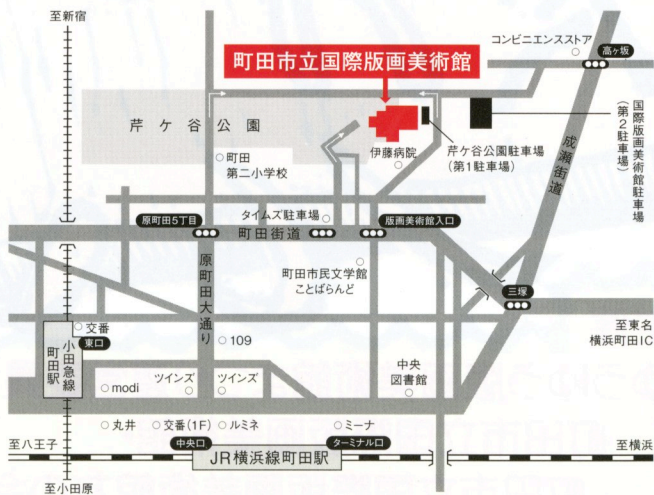

#### ◆ 玉川大学

10月7日(土) 10:00~16:30 / 8日(日) 10:00~16:00

会場:前庭

「どうぶつ すごろく!」

「スタンプ遊びとすごろく」を組み合わせたゲーム形式の屋外参加型アートイベントです。

#### ◆ 桜美林大学

10月7日(土) 10:00~16:30

会場:講堂

「アートワークショップ」

●お問い合わせ先: ゆうゆう版画美術館まつり運営委員会事務局  
〒194-0013 町田市原町田4-28-1 町田市立国際版画美術館内  
電話 042-726-2771(代)(町田市立国際版画美術館)  
042-726-3051(町田市立国際版画美術館友の会=火・金曜の午前中在室)