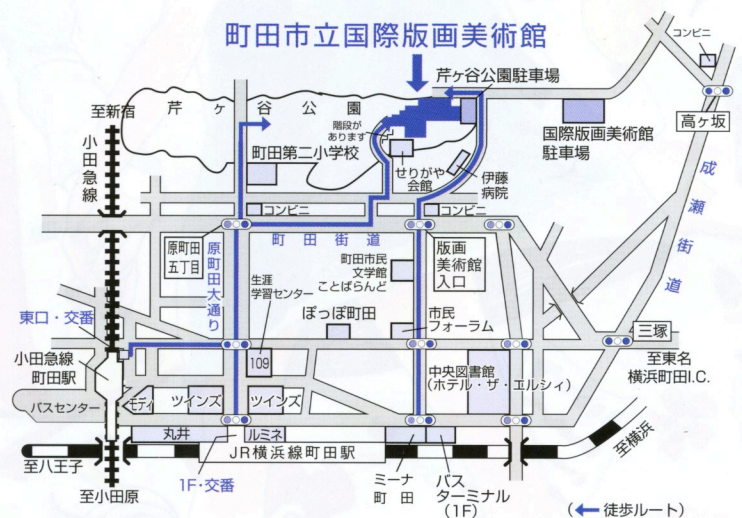

11月7日(土) 10:00~15:30/8日(日) 10:00~15:00

会場:エントランスホール

木版画指導員の個別指導により、はがきサイズ画仙紙の「多色摺り木版画」制作が体験できます。制作した作品はどうぞお持ち帰りください。

キッズ・アートスペース

11月8日(日) 10:00~15:00

会場:アトリエ

「作って遊ぶ万華鏡」

ビーズや紙を筒の中に入れ、まわりをデコレーションして、自分だけの万華鏡に仕上げます。

中に入れるものを変えると、映像はどんな形に変身するかな?

ゆうゆうプロムナードコンサート

11月8日(日) 13:00~/14:00~

会場:エントランスホール

『タンゴバイオリン&ジャズピアノ』

演奏者 バイオリン
ピアノ

会田桃子
田中信正

「ゆうゆう版画美術館まつり」のためのスペシャルコラボをどうぞお楽しみください!

椅子の用意はありませんのでご了承ください。
事前の申し込みは不要です。

●お問い合わせ先: ゆうゆう版画美術館まつり運営委員会事務局
〒194-0013 町田市原町田4-28-1 町田市立国際版画美術館内
電話 042-726-2771(代)(町田市立国際版画美術館)
042-726-3051(町田市立国際版画美術館友の会=火・金曜の午前中在室)