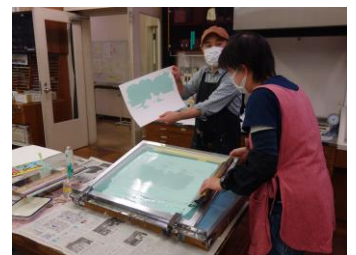

町田市立国際版画美術館

講座受講生作品展

私たちのステップ・ワン — 版画講座受講生と講師による展覧会

2022年5月25日(水)~5月29日(日)

午前10時~午後5時

初日は午後1時から。最終日は午後4時まで。

会場：町田市立国際版画美術館 市民展示室 B

2021年度に当館の創作講座・スクリーンプリントを受講した方々と講師による作品展です。意欲あふれる作品のかずかずをお楽しみください。

2021 年度 創作講座 スクリーンプリント スクリーンプリントって…?

講師：吉永 晴彦

2021 年 11 月 5 日～12 月 24 日（毎週金曜日・全 8 回）実施 修了者：8 名

スクリーンプリントは枠に張られたメッシュ（布）にインクの通るところ（孔）と通らないところを作り、メッシュの上からインクをしごき落として印刷する技法です。版の構造はとても単純ですが、単純であるがゆえに様々な可能性を秘めた技法でもあります。この講座では感光による製版方法（写真製版）で版をつくり、水性インクを用いた多色刷りで作品を制作しました。