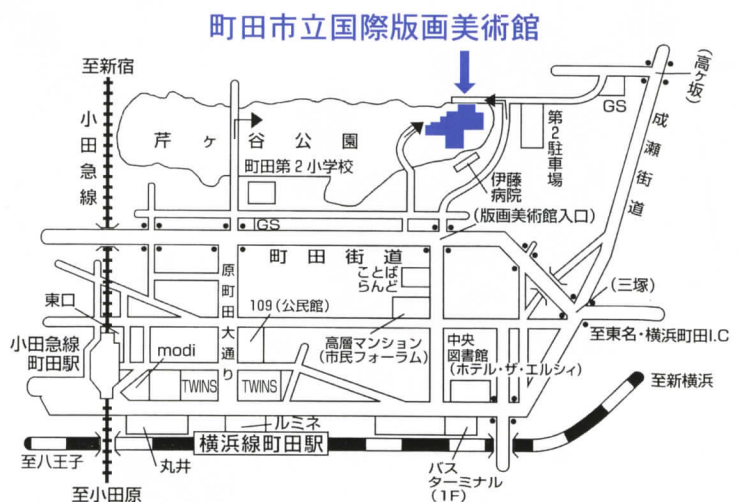

◆玉川大学(芸術学部)

10月11日(土) 10:00~16:30/12日(日) 10:00~16:00

会場: 版画美術館前広場

大人も子どもも楽しめる参加型アート

◆桜美林大学

10月11日(土) 10:00~16:30

会場: 版画美術館講堂

こども向け室内イベント