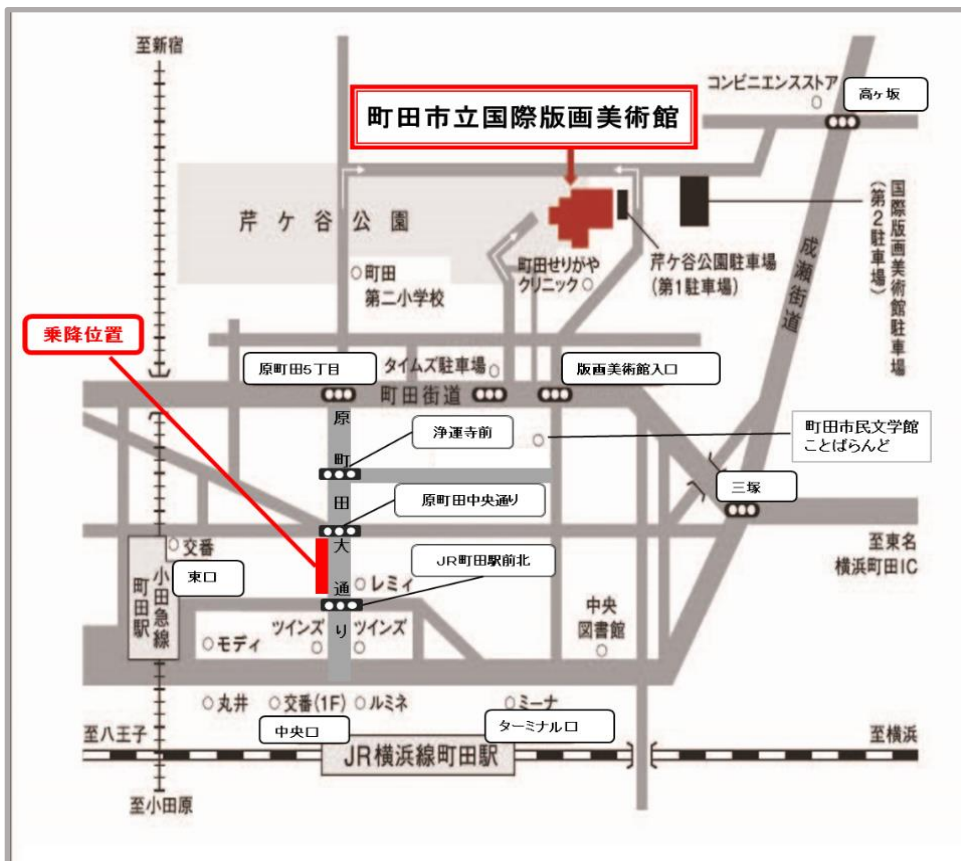

シャトルバス 運行しています！

町田駅周辺
から
国際版画美術館

運行日

企画展開催中の土日祝日と
シルバーデー

定員

8名

●車いす利用者乗車時7名

時	町田駅周辺 発	国際版画美術館 発
11	00 20 40	20 40
12	00 20 40	00 20 40
13	00 20 40	00 20 40
14	00 20 40	00 20 40
15	00 20 40	00 20 40
16	00 20	00 20 40
17		00 30

シャトルバス運行カレンダー

	日	月	火	水	木	金	土
					1	2	3
	4	5	6	7	8	9	10
4月	11	12	13	14	15	16	17
	18	19	20	21	22	23	24
	25	26	27	28	29	30	

	日	月	火	水	木	金	土
							1
	2	3	4	5	6	7	8
5月	9	10	11	12	13	14	15
	16	17	18	19	20	21	22
	23	24	25	26	27	28	29
	30	31					