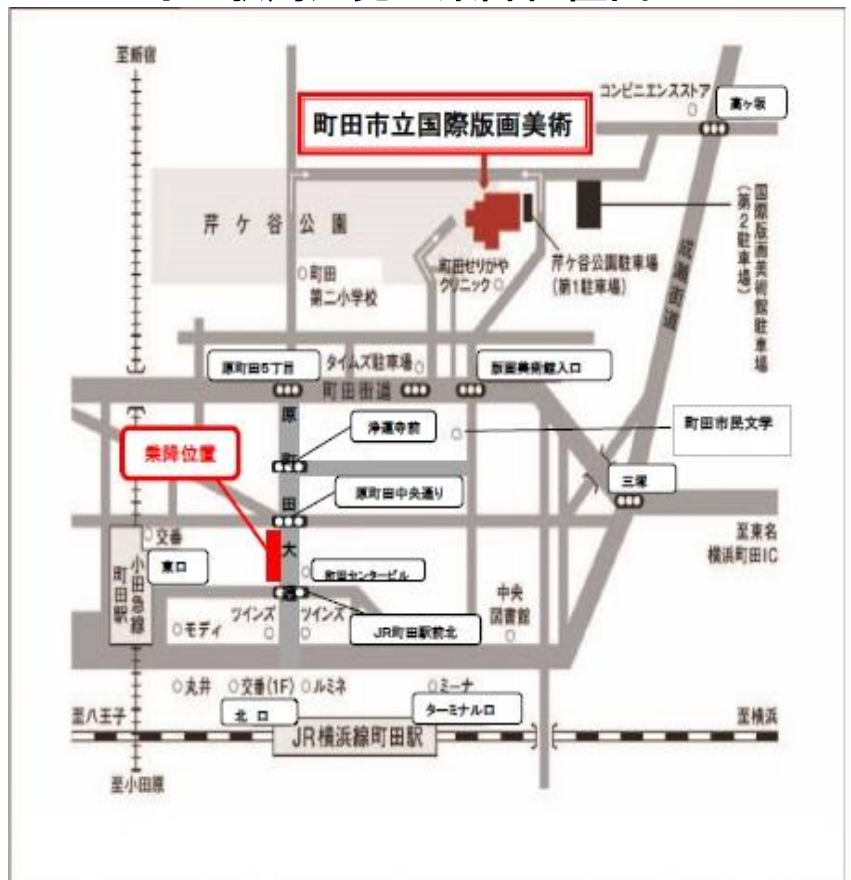

版画美術館行き無料送迎バス（町田駅周辺⇄版画美術館）

- 運行日 自然という書物展、楊洲周延展、版画の青春展開催中の土曜日・日曜日・祝日・シルバーデー及び6月、7月、8月の企画展のシルバーデーに運行（運行日の詳細は「運行カレンダー」参照）。
- 運行経路 町田駅周辺⇄版画美術館
- 車両 ワゴン車（車いす用リフト付き）
- 乗車定員 10名（車いす利用者乗車時7名）
 - ご乗車時に手指消毒のご協力をお願いいたします。
 - ご乗車になれない場合は、次の便をご利用ください。
 - 譲り合ってのご利用をお願いいたします。
 - 車内では、定期的な清掃・換気の実施を行っています。

町田駅周辺発 乗降位置図

時刻表	
町田駅周辺発	版画美術館発
11時00分	
11時40分	11時20分
12時20分	12時00分
13時00分	12時40分
13時40分	13時20分
14時20分	14時00分
15時00分	14時40分
15時40分	15時20分
16時20分	16時00分
	16時40分
	17時30分

※乗降位置は、概ねの目安です。
 道路状況にあわせて停車しますので、乗降位置が前後する場合があります。
 ※道路状況により時刻どおりの運行ができない場合があります。