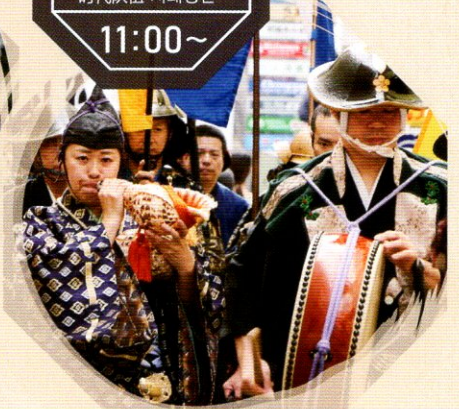

流鏑馬

Horseback Archery
(Yabusame)
流鏑馬 기마궁술

13:40~

居合抜刀

Art of Drawing
Japanese Sword
居合剣 발도술

13:10~

古武術演武

Ancient
Japanesemartial arts
古武術 古剣 古太刀 古流

12:40~

砲術

Art of Gunnery
砲術 대포술

12:15~

時代行列

Jidai Parade
(Warrior, Kimono, Cosplay)
時代队伍 시대행진

11:00~

町田時代祭り 2024

Machida
Jidai
Matsuri
2024

町田時代祭
마치다 시대 축제

流鏑馬の写真 @11amaoto
(2023夏のまちだフォトコンテスト受賞作品)

4th, November

11/4 (月)

小雨決行

会場: 芹ヶ谷公園

Serigaya park, Machida, Tokyo
芹ヶ谷公園 공원 마치다-도쿄
町田市原町田5-16