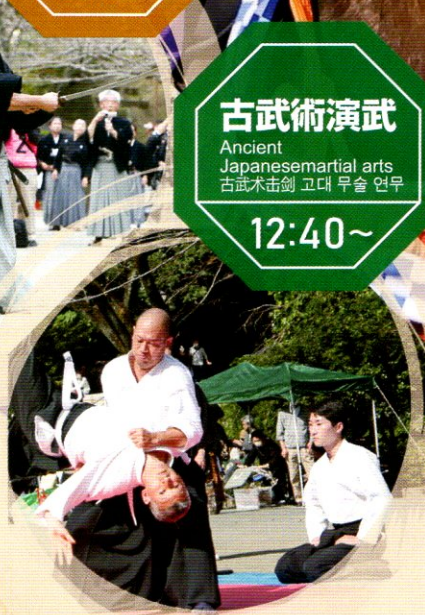

流鏑馬

Horseback Archery
(Yabusame)
流鏑馬 기마궁술

13:40~

居合抜刀

Art of Drawing
Japanese Sword
居合剣 발도술

13:10~

古武術演武

Ancient
Japanesemartial arts
古武術 古剣 古太刀 古流

Machida
Jidai
Matsuri
2024

町田時代祭
마치다 시대 축제

流鏑馬の写真 @11amaoto
(2023夏のまちだフォトコンテスト受賞作品)

4th, November

11/4 (月)

小雨決行

会場: 芹ヶ谷公園

Serigaya park, Machida, Tokyo
芹ヶ谷公園 공원 마치다-도쿄
町田市原町田5-16