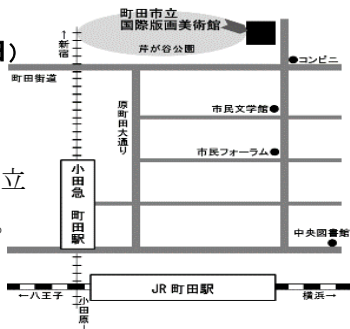

POST CARD

町田市立国際版画美術館友の会
第24回 会員展 *Art Exhibition 2023*

●会期:2023年3月14日(火)

~19日(日)

版画、絵画、工芸、および
 友の会実技講座で制作された
 作品等を展示。今回、友の会設立
 25周年記念の展示となります。
 町田市立国際版画美術館
 友の会事務局

TEL/FAX042-726-3051

3/14(火)	3/15(水)	3/16(木)	3/17(金)	3/18(土)	3/19(日)
午後	午前・午後	午前・午後	午前・午後	午前・午後	午前・午後

Enjoy! Art!

町田市立国際版画美術館友の会

● 第24回 会員展

Art Exhibition 2023

- 会期：2023年3月14日（火）～3月19日（日）
10:00-17:00（初日は13:30より、最終日は16:00まで）
- 会場：町田市立国際版画美術館（市民展示室 A. B）

第23回会員展会場風景