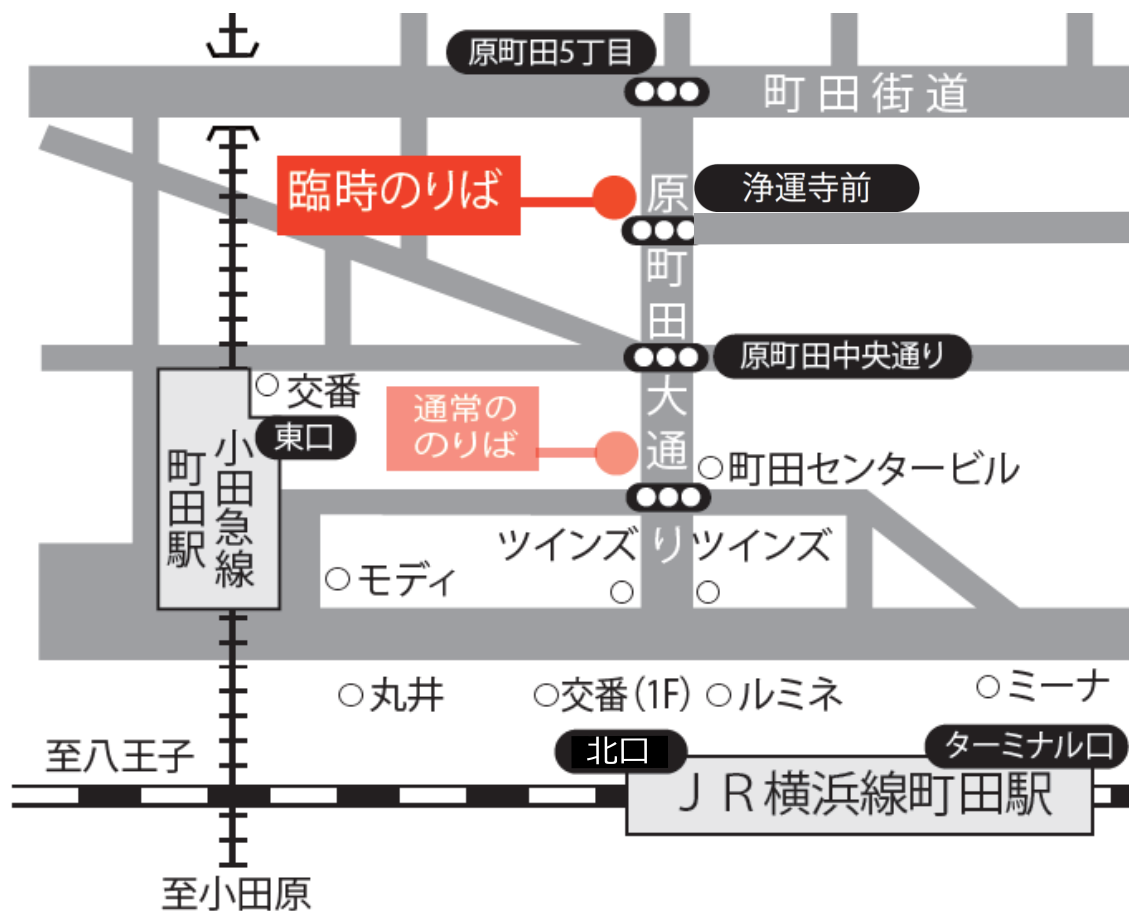

11月12日(日)は町田駅の シャトルバスのりばが 臨時で変更となります。

キラリ☆まちだ祭の開催に伴い、2023年11月12日(日)は、原町田大通りが一部通行止めになります。そのため、町田駅発の美術館行無料シャトルバスは、終日下記のりばからの発着となります。11月12日にご利用を予定されている方は、ご注意ください。

町田駅周辺 ↔ 国際版画美術館

よう しゅう ちか のぶ
楊洲周延展 開催中の

土・日・祝日・シルバーデーは、
※第4水曜日

無料シャトルバス を運行します！

「楊洲周延 明治を描き尽くした浮世絵師」展の会期中（2023年10月7日～12月10日）
の土・日・祝日・シルバーデーに、町田駅周辺と町田市立国際版画美術館の間を、無料
シャトルバスが運行しています。ぜひご利用ください。

運行日の詳細は「運行カレンダー」をご参照ください。

時刻表

🚗 町田駅周辺 発		
11	11:00	11:40
12	12:20	
13	13:00	13:40
14	14:20	
15	15:00	15:40
16	16:20	
17		

🏛️ 美術館 発		
11	11:20	
12	12:00	12:40
13	13:20	
14	14:00	14:40
15	15:20	
16	16:00	16:40
17	17:30	

運行カレンダー

「楊洲周延 明治を描き尽くした浮世絵師」展の会期中（2023年10月7日～12月10日）
の土・日・祝日・シルバーデーに運行しています。

運行日 シルバーデー

2023 運行10日

10 月

日	月	火	水	木	金	土
1	2	3	4	5	6	7
8	9	10	11	12	13	14
15	16	17	18	19	20	21
22	23	24	25	26	27	28
29	30	31				

11/12と11/18は、原町田大通りの通行止めがあるため、町田駅のバスのりばの位置が変わります。

町田駅周辺 乗車位置

のりば付近の歩道に、
路面標示があります //

ご利用上の注意

- ・シャトルバスは、車いす用リフト付きのワゴン車です。
- ・シャトルバスの乗車定員は10名（車いす利用者乗車時7名）です。定員超過によりご乗車になれない場合は、次の便をご利用いただくなど、譲り合ってください。
- ・上記の「のりば」は、概ねの目安です。道路状況にあわせて停車しますので、乗降位置が前後する場合があります。
- ・道路状況により時刻どおりの運行ができない場合があります。
- ・シルバーデーは、第4水曜日に65歳以上の方が無料で観覧いただける日です。65歳以上であることが確認できるものをご持参ください。